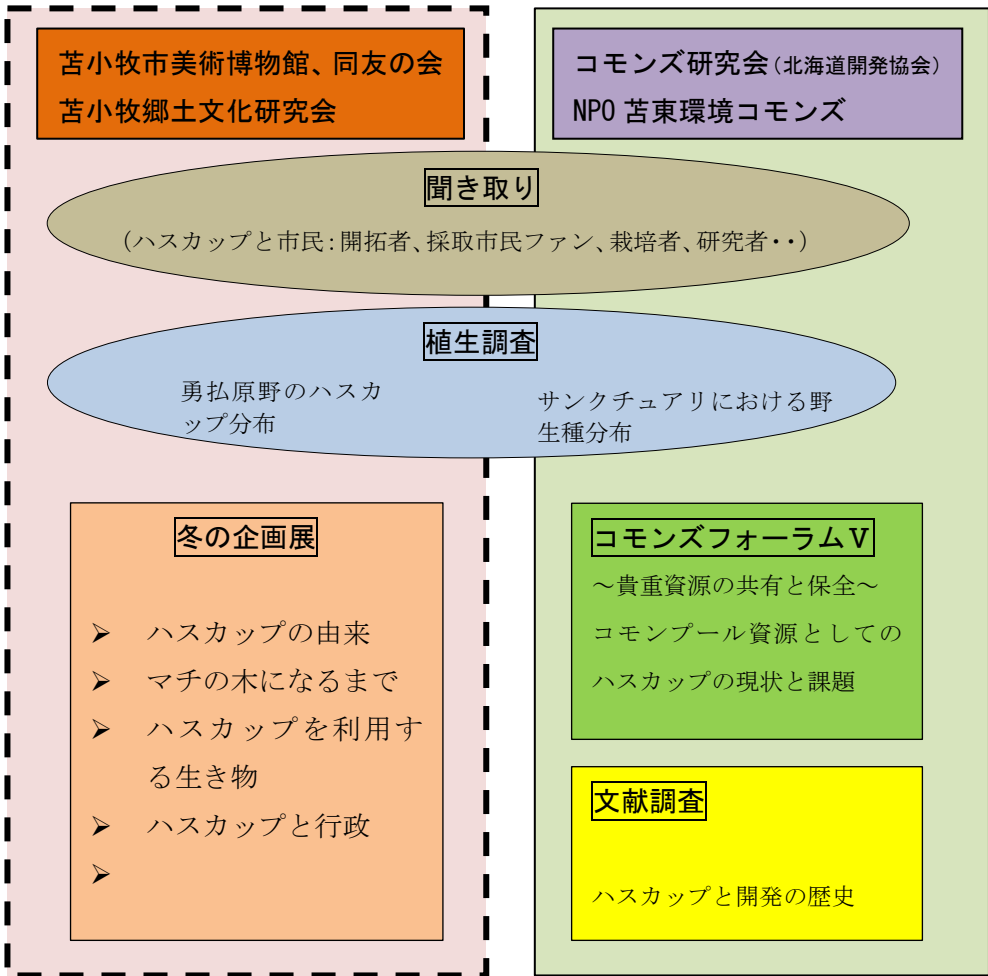

ハスカップ・イニシアチブ

- ハスカップを北海道遺産的なものに
- ハスカップ・サンクチュアリ保全運動
- 野生ハスカップ観察木道と展望台プロジェクト

中
〜
長
期
目
標

出版 (仮称)「ハスカップの記憶」or「ハスカップとわたし」

ハスカップの博物館

ハスカップの公園

コミュニティ・エフエム
FMハスカップ

短
期
目
標

苫小牧市民とハスカップ

コモンズの実証的研究

苫小牧市美術博物館、同友の会
苫小牧郷土文化研究会

コモンズ研究会 (北海道開発協会)
NPO 苫東環境コモンズ

聞き取り

(ハスカップと市民: 開拓者、採取市民ファン、栽培者、研究者...)

植生調査

勇払原野のハスカップ分布

サンクチュアリにおける野生種分布

冬の企画展

- ハスカップの由来
- マチの木になるまで
- ハスカップを利用する生き物
- ハスカップと行政
-

コモンズフォーラムV

～貴重資源の共有と保全～
コモンズ資源としての
ハスカップの現状と課題

文献調査

ハスカップと開発の歴史